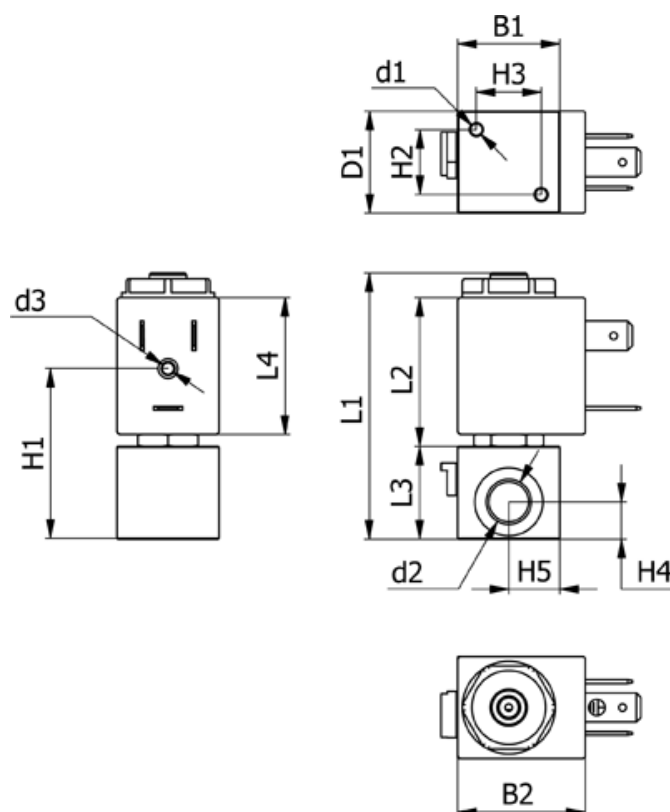

Varenummer: 588N2B112ST0457

Beskrivelse: Magnetventil type N2B112.ST0.457 2/2 NC
230 VAC 50HZ dyse 1,2 hus i Rustfast AISI 303 Portstr. G1/8"

Mål

B1 = 22	H2 = 14	Lysning = 1.2
B2 = 31.1	H3 = 14	Spænding = 230 VAC 50HZ
d1 = M3x6	H4 = 8	Ventilfunktion = 2/2 NC
D1 = 22	H5 = 11	
d2 = G1/8"	L1 = 56.2	
d3 = M3x4	L2 = 32.1	
Flow = 0.5	L3 = 20	
H1 = 36.6	L4 = 29.5	